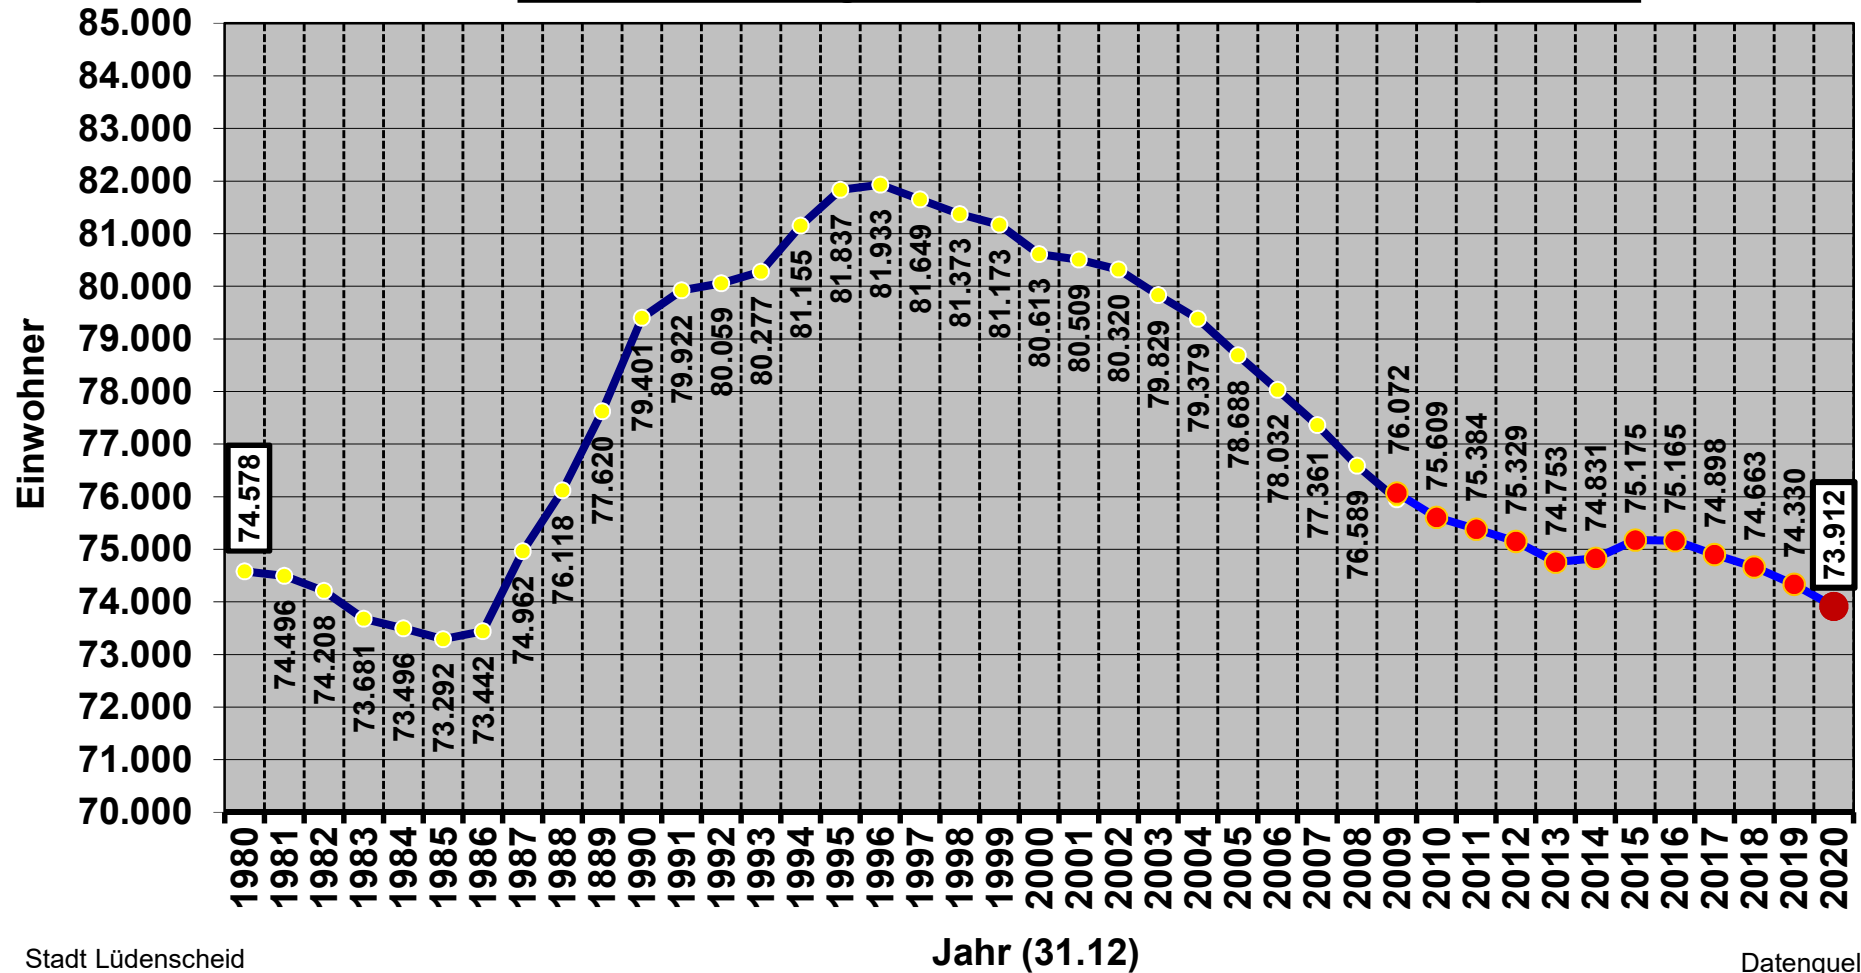

Bevölkerungsentwicklung ab 1980

Bis Melderegisterstand 2020 / Skalierungsbereich 70.000 - 85.000 Einwohner

Aktueller Bevölkerungsstand 2020: 73.912 Einwohner mit Hauptwohnsitz

Stadt Lüdenscheid
Stabsstelle Demografie/Sozialplanung