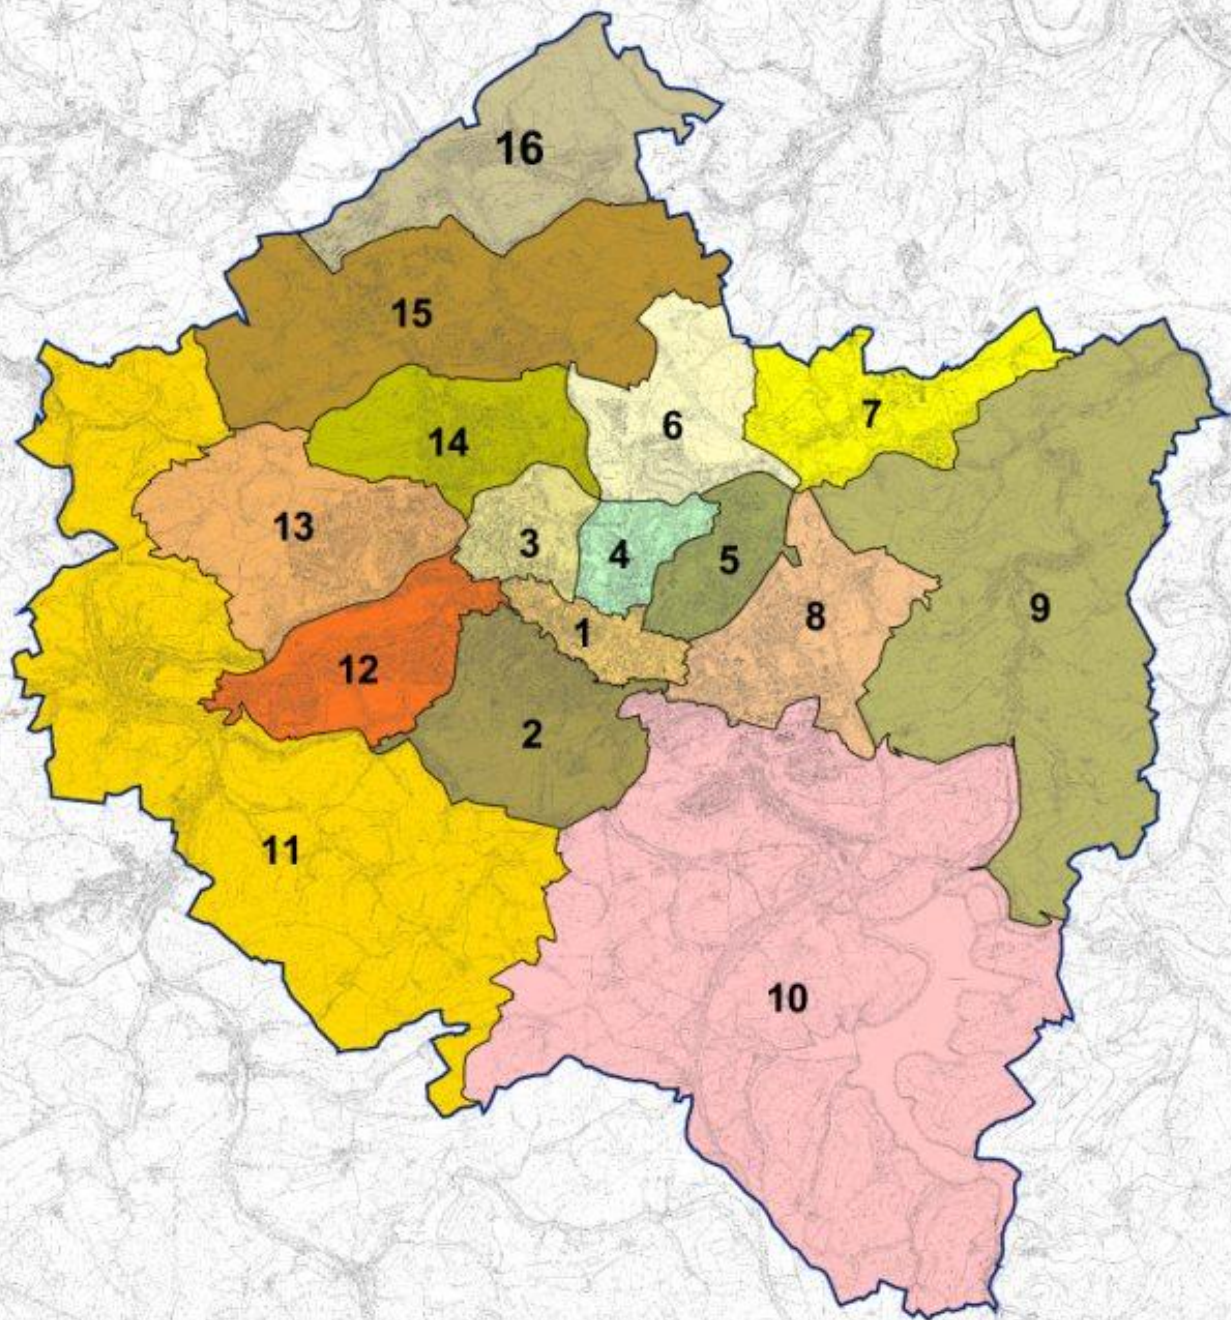

# BEZIRKSÜBERSICHT

1 INNENSTADT / STABERG / KNAPP  
2 RAMSBERG / HASLEY / BAUKLOH  
3 GRÜNEWALD  
4 TINSBERG / KLUSE  
5 HONSEL / EICHHOLZ  
6 VOGELBERG  
7 WETTRINGHOF  
8 KALVE / WEFELSHOHL

9 BRÜNINGHAUSEN / AUGUSTENTHAL  
10 BIERBAUM / HÖH / HELLERSEN  
11 BRÜGGE  
12 OENEKING / STÜTTINGHAUSEN  
13 BUCKESFELD / OTHLINGHAUSEN  
14 WEHBERG  
15 GEVELNDORF / FREISENBERG  
16 DICKENBERG / EGGENSCHIED

MAßSTAB 1 : 25.000

Stadt Lüdenscheid  
AG Demografie